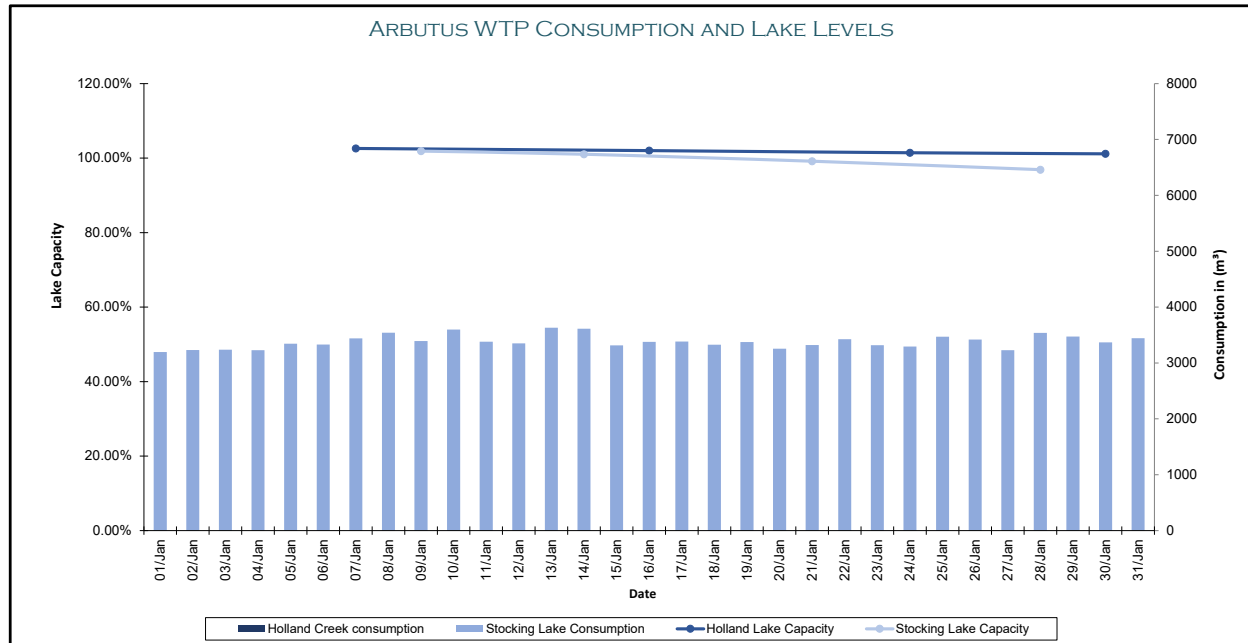

TOWN OF LADYSMITH - CONSUMPTION AND LAKE LEVELS

JANUARY 2025 - MONTHLY REPORT

Date	Daily Flow		Daily Combined Flow	Lake Levels			
	Stocking Lake	Holland Creek		Stocking Lake		Holland Lake	
	m³	m³	m³	cm +/-	% Capacity	cm +/-	% Capacity
01-Jan	3196	0	3196				
02-Jan	3231	0	3231				
03-Jan	3237	0	3237				
04-Jan	3230	0	3230				
05-Jan	3345	0	3345				
06-Jan	3329	0	3329				
07-Jan	3440	0	3440			9	102.6%
08-Jan	3542	0	3542				
09-Jan	3393	0	3393	9	101.9%		
10-Jan	3598	0	3598				
11-Jan	3382	0	3382				
12-Jan	3351	0	3351				
13-Jan	3632	0	3632				
14-Jan	3614	0	3614	5	101.0%		
15-Jan	3314	0	3314				
16-Jan	3377	0	3377			7	102.0%
17-Jan	3383	0	3383				
18-Jan	3327	0	3327				
19-Jan	3375	0	3375				
20-Jan	3255	0	3255				
21-Jan	3320	0	3320	-4	99.2%		
22-Jan	3425	0	3425				
23-Jan	3318	0	3318				
24-Jan	3295	0	3295			5	101.4%
25-Jan	3469	0	3469				
26-Jan	3419	0	3419				
27-Jan	3228	0	3228				
28-Jan	3539	0	3539	-15	96.9%		
29-Jan	3473	0	3473				
30-Jan	3368	0	3368			4	101.2%
31-Jan	3443	0	3443				

Total	104848	0	104848
Average	3382	0	3382